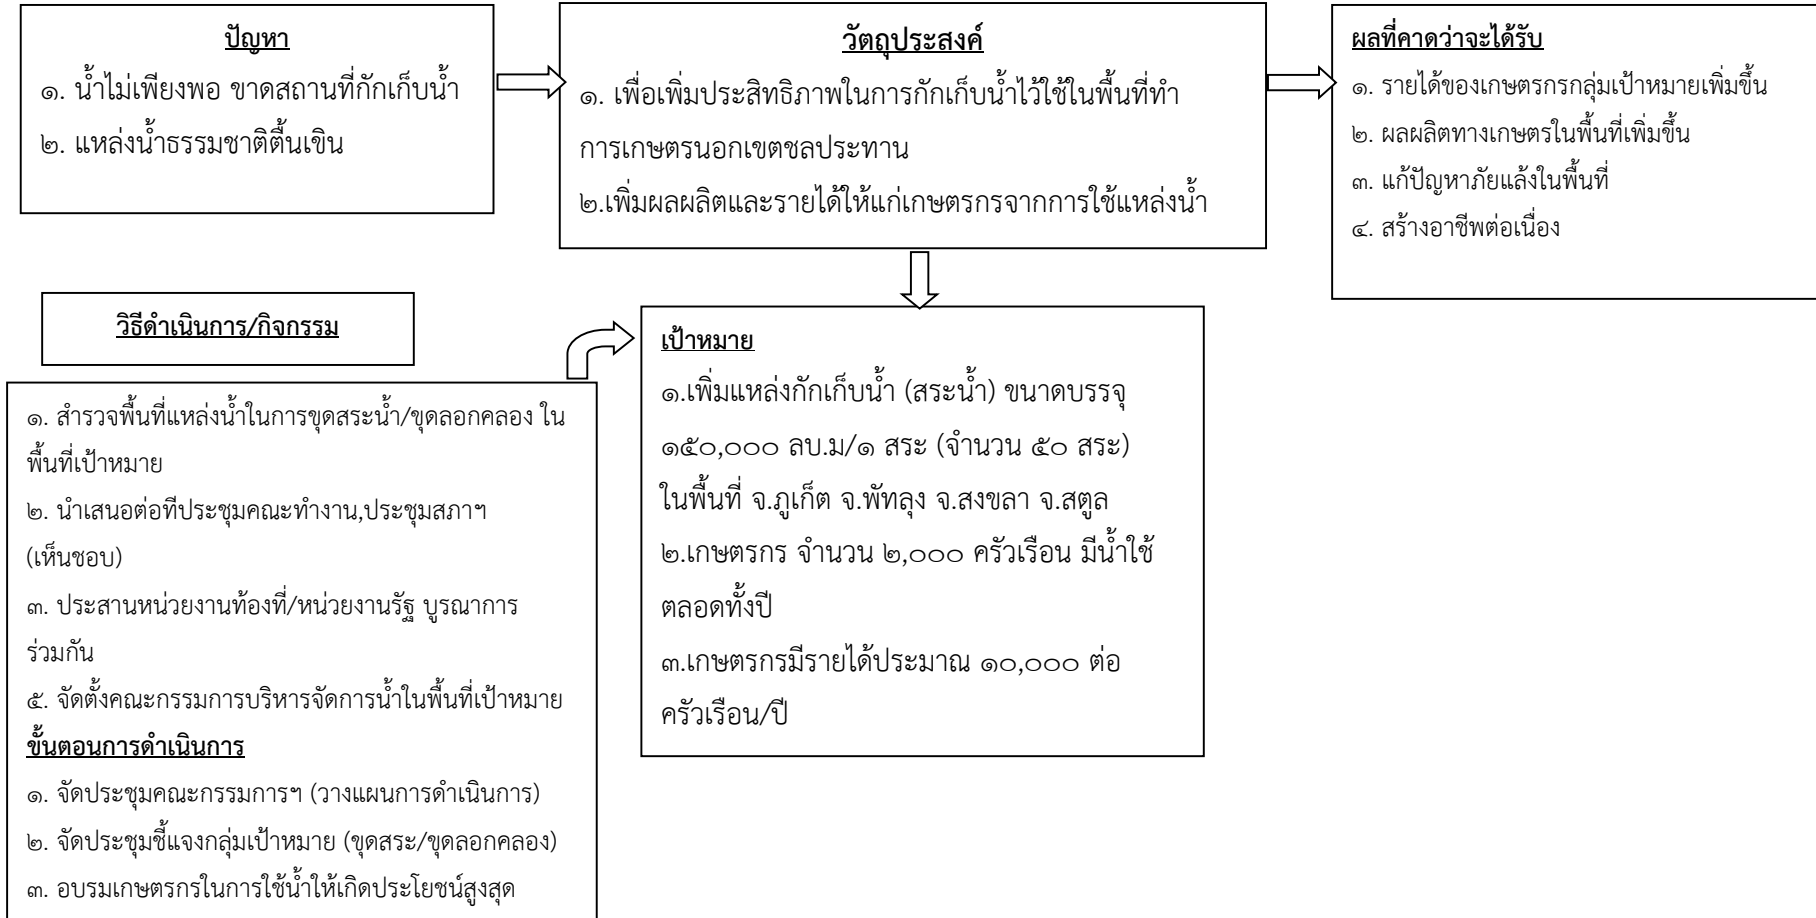

สรุปโครงการเพิ่มแหล่งกักเก็บน้ำเพื่อพัฒนาการเกษตรภาคใต้ตอนกลางอย่างยั่งยืน

หน่วยงานหลัก สภาเกษตรกรจังหวัดภาคใต้ตอนกลาง

หน่วยงานสนับสนุน กรมเจ้าท่า, กรมพัฒนาที่ดิน, กรมชลประทาน, องค์กรปกครองส่วนท้องถิ่น